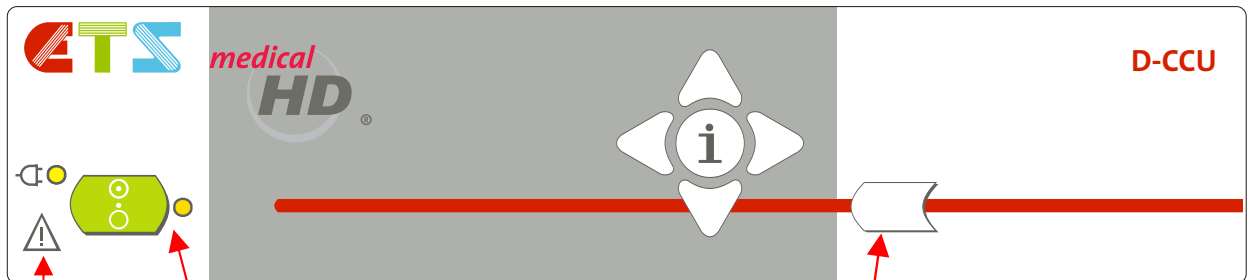

# APARATI ZA ENDOSKOPIJU

Mi imamo viziju.  
Pridružite se i Vi !

**HDC907**

**HDC407**

**Nove digitalne kamere**

Mreža  
LED

ON/OFF  
tipka sa  
LED-om

Tipka  
Izbornik i  
kretanje  
kroz  
izbornik

Tipka za  
automatski  
bijeli balans

# Glava kamere (CHU) HDC 907

## Digitalna Perfekcija

5:4

Medical-HD  
1280 x 1024

16:9

HD Ready:1280x720  
Full HD 1080: 1920 x 1080

Prednosti Medical-HD formata slike:

- \* Endoskopska slika na punom zaslonu
- \* Format 5:4 daje puniju vizuelizaciju op polja: 62% endoskopskih podataka iz tijela se prikazuje na zaslonu
- \* Format 16:9 daje širu sliku ali se gube važni dijelovi po visini slike: 43% istih ovih podataka iz tijela se prikazuje na zaslonu
- \* Više sigurnosti pri radu
- \* Znatno vidljiviji detalji i konture