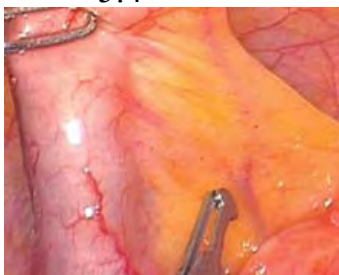

# Glava kamere (CHU) HDC 907

## Digitalna Perfekcija

5:4

Medical-HD  
1280 x 1024

16:9

HD Ready:1280x720  
Full HD 1080: 1920 x 1080

Prednosti Medical-HD formata slike:

- \* Endoskopska slika na punom zaslonu
- \* Format 5:4 daje puniju vizuelizaciju op polja: 62% endoskopskih podataka iz tijela se prikazuje na zaslonu
- \* Format 16:9 daje širu sliku ali se gube važni dijelovi po visini slike: 43% istih ovih podataka iz tijela se prikazuje na zaslonu
- \* Više sigurnosti pri radu
- \* Znatno vidljiviji detalji i konture