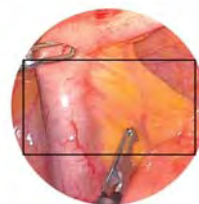

# Glava kamere (CHU) HDC 907

## Digitalna Perfekcija

5:4

Medical-HD  
1280 x 1024

16:9

HD Ready:1280x720  
Full HD 1080: 1920 x 1080

Prednosti Medical-HD formata slike:

- \* Endoskopska slika na punom zaslonu
- \* Format 5:4 daje puniju vizuelizaciju op polja: 62% endoskopskih podataka iz tijela se prikazuje na zaslonu
- \* Format 16:9 daje širu sliku ali se gube važni dijelovi po visini slike: 43% istih ovih podataka iz tijela se prikazuje na zaslonu
- \* Više sigurnosti pri radu
- \* Znatno vidljiviji detalji i konture