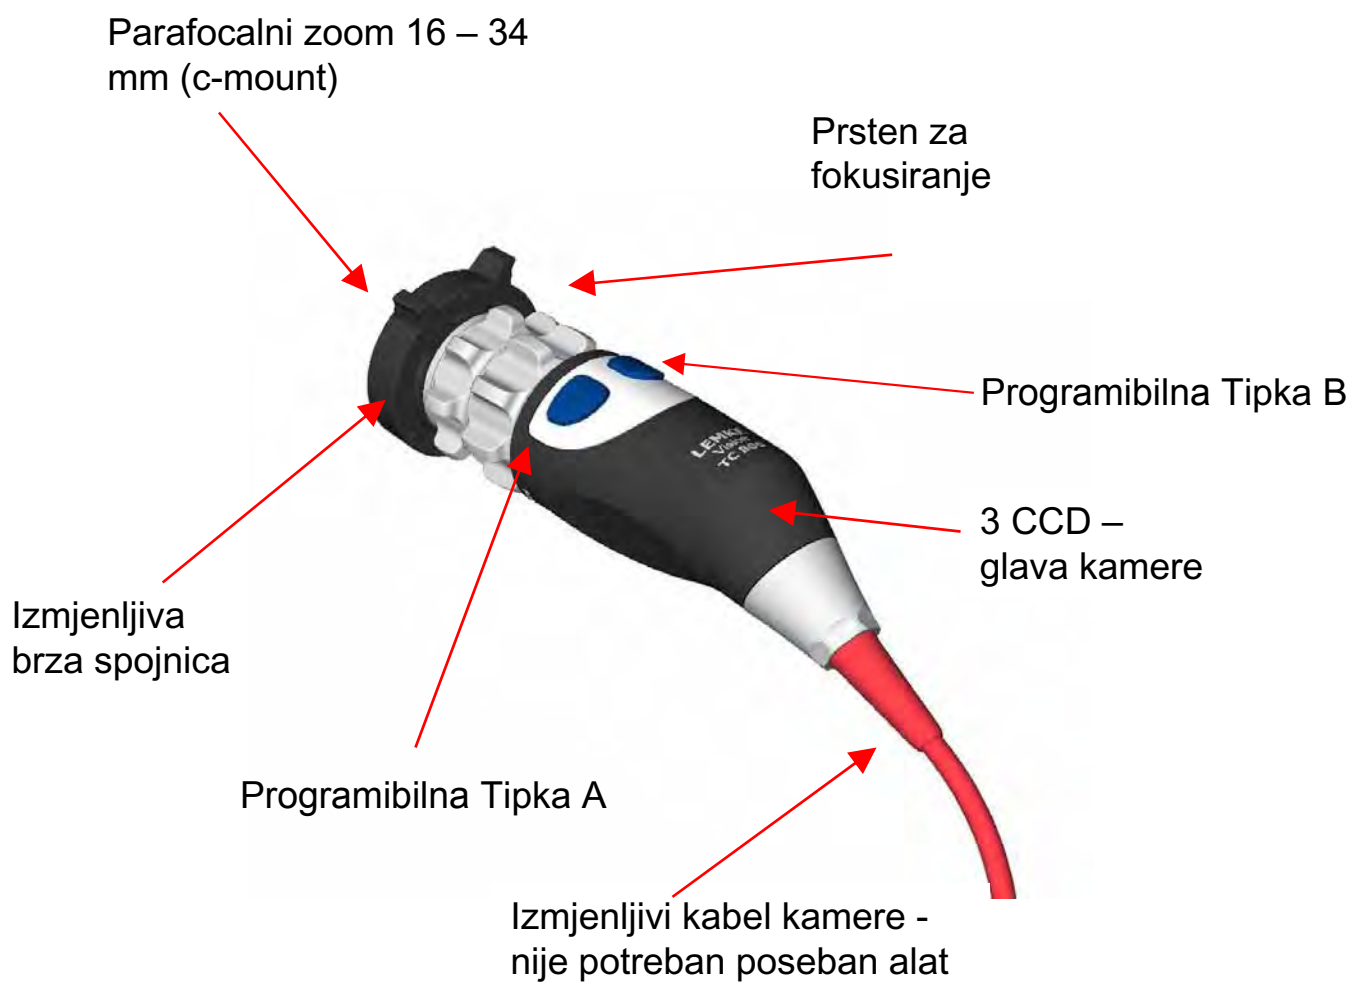

# APARATI ZA ENDOSKOPIJU

Mi imamo viziju.  
Pridružite se i Vi !

**HDC907**

**HDC407**

**Nove digitalne kamere**

Mreža  
LED

ON/OFF  
tipka sa  
LED-om

Tipka  
Izbornik i  
kretanje  
kroz  
izbornik

Tipka za  
automatski  
bijeli balans

# Glava kamere (CHU) HDC 907

## Digitalna Perfekcija

5:4

Medical-HD  
1280 x 1024

16:9

HD Ready:1280x720  
Full HD 1080: 1920 x 1080

Prednosti Medical-HD formata slike:

- \* Endoskopska slika na punom zaslonu
- \* Format 5:4 daje puniju vizuelizaciju op polja: 62% endoskopskih podataka iz tijela se prikazuje na zaslonu
- \* Format 16:9 daje širu sliku ali se gube važni dijelovi po visini slike: 43% istih ovih podataka iz tijela se prikazuje na zaslonu
- \* Više sigurnosti pri radu
- \* Znatno vidljiviji detalji i konture