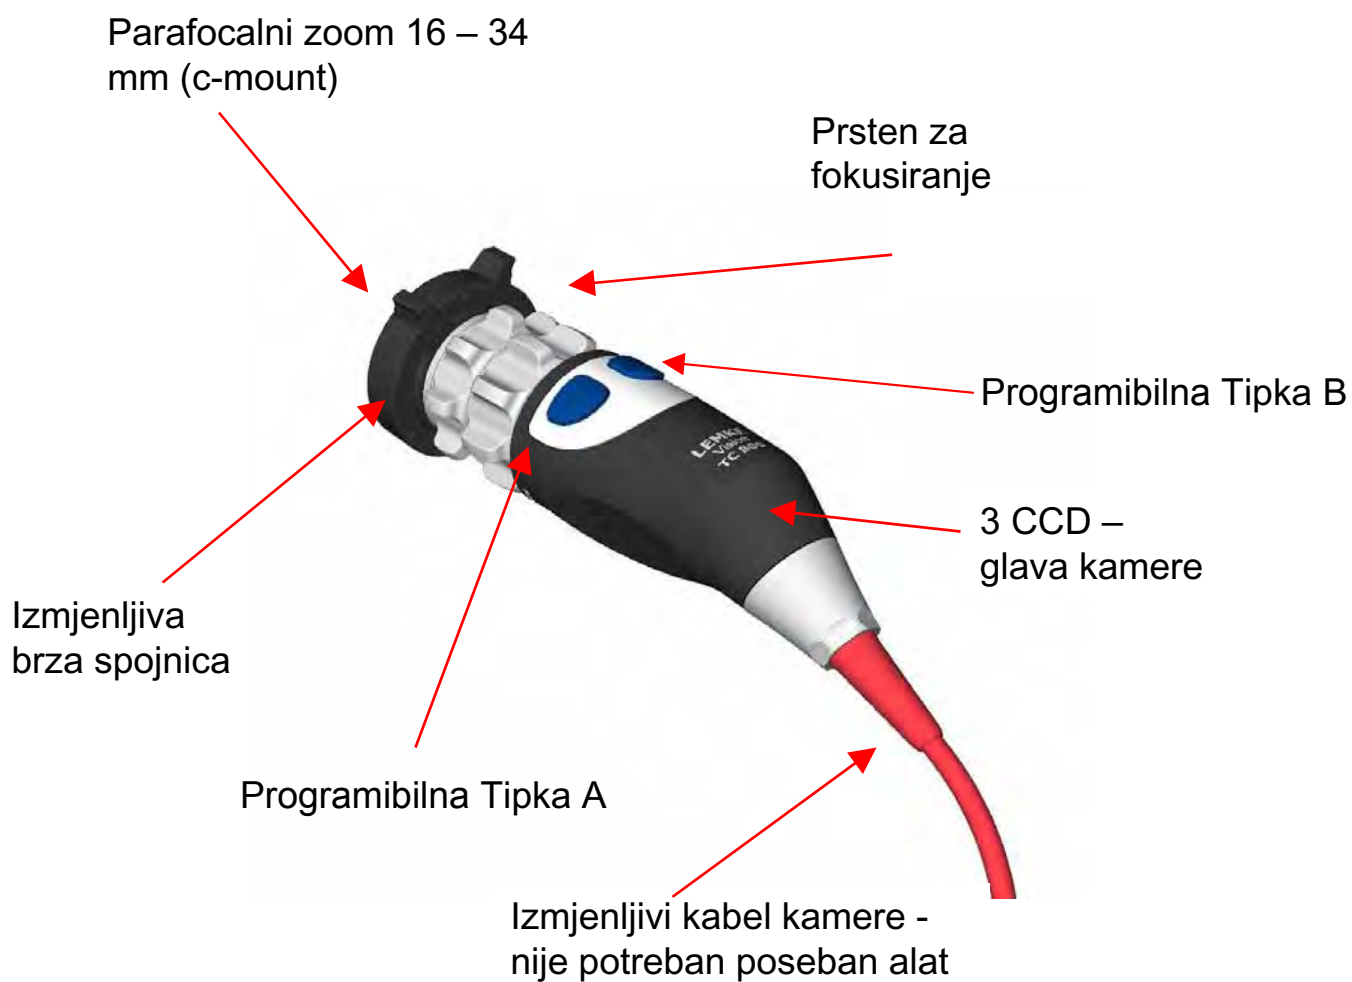

# APARATI ZA ENDOSKOPIJU

Mi imamo viziju.  
Pridružite se i Vi !

**HDC907**

**HDC407**

**Nove digitalne kamere**

Mreža  
LED

ON/OFF  
tipka sa  
LED-om

Tipka  
Izbornik i  
kretanje  
kroz  
izbornik

Tipka za  
automatski  
bijeli balans

# Glava kamere (CHU) HDC 907

## Digitalna Perfekcija

5:4

Medical-HD  
1280 x 1024

16:9

HD Ready:1280x720  
Full HD 1080: 1920 x 1080

Prednosti Medical-HD formata slike:

- \* Endoskopska slika na punom zaslonu
- \* Format 5:4 daje puniju vizuelizaciju op polja: 62% endoskopskih podataka iz tijela se prikazuje na zaslonu
- \* Format 16:9 daje širu sliku ali se gube važni dijelovi po visini slike: 43% istih ovih podataka iz tijela se prikazuje na zaslonu
- \* Više sigurnosti pri radu
- \* Znatno vidljiviji detalji i konture